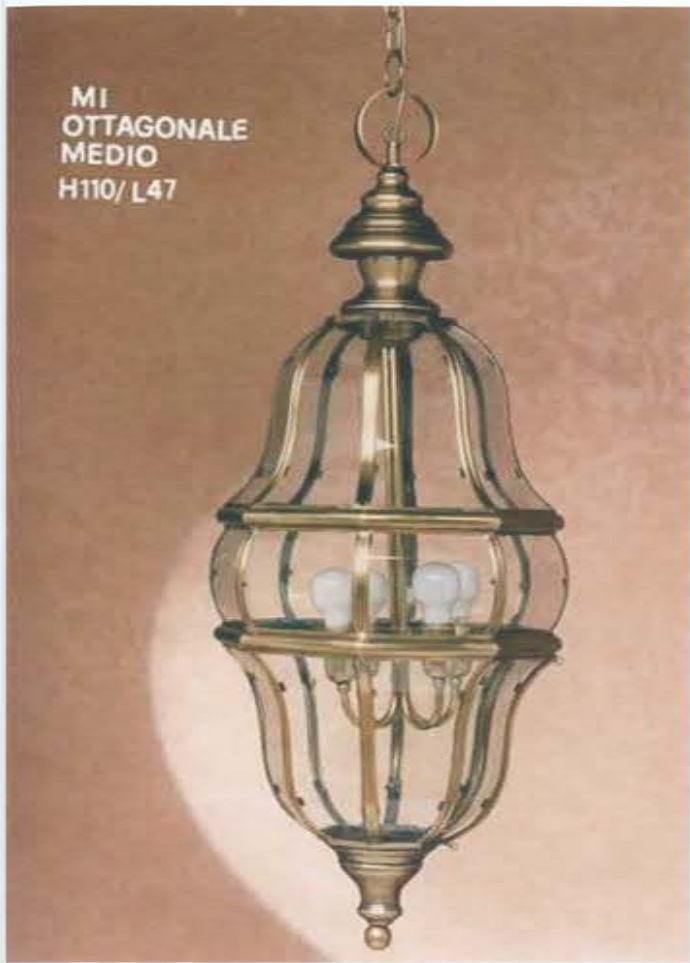

L'azienda è nata negli anni '60 e sin dall'inizio si è specializzata nella produzione di lanterne in ottone e rame.

La produzione avviene ancor oggi artigianalmente.

Disponiamo di una vasta serie di modelli, frutto dell'esperienza maturata nel settore e dalla collaborazione con clienti ed architetti.

132 - 133

134

135 - 136

137 - 138

139 - 140

141

142 - 143

144 - 145